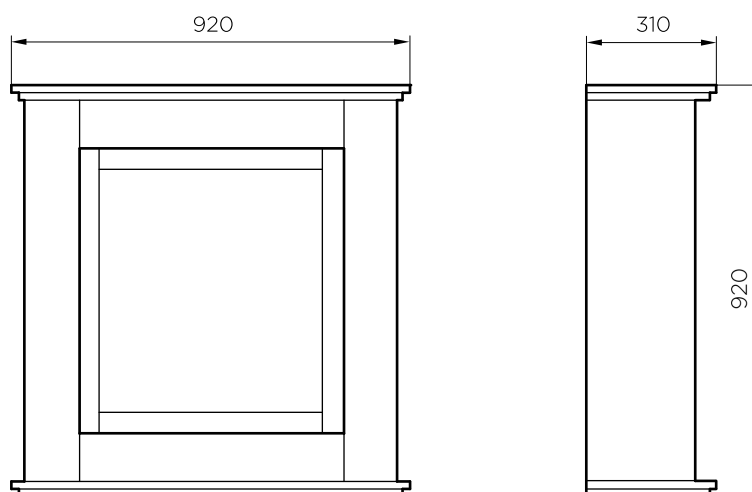

Asti white

111180 / 5011139123831

Asti concrete

111185 / 5011139123916

		Asti white	Asti concrete
Ogólna specyfikacja	Efekt płomieni	Optiflame®	Optiflame®
	Numer katalogowy	111180	111185
	Kod EAN	5011139123831	5011139123916
	Model	Kominek z obudową	Kominek z obudową
	Widok na palenisko	1-stronny	1-stronny
	Kolor	Biały	Beton
	Dekoracja paleniska	Płonące polana LED	Płonące polana LED
Wymiary produktu	Wymiary paleniska (szer. x wys.)	42 x 52 cm	42 x 52 cm
	Wymiary zewnętrzne (szer. x wys. x gł.)	92 x 92 x 31 cm	92 x 92 x 31 cm
Szczegółowa specyfikacja	Funkcja grzewcza	Tak	Tak
	Termostat	Tak	Tak
	Pilot zdalnego sterowania	Tak	Tak
	Dodatkowe sterowanie manualne	Regulacja płomienia i efektów kolorystycznych	Regulacja płomienia i efektów kolorystycznych
	Podświetlenie	LED	LED
	Efekty dźwiękowe	Nie	Nie
Efekty kolorystyczne	Opcja podświetlenia płomieni w kolorze niebieskim, czerwonym lub pomarańczowym	Opcja podświetlenia płomieni w kolorze niebieskim, czerwonym lub pomarańczowym	
Pobór energii	Grzanie, moc w trybie 1	1400 W	1400 W
	Grzanie, moc w trybie 2	–	–
	Zużycie energii przez efekty optyczne	7 W	7 W
	Maks. zużycie energii	1400 W	1400 W
Zasilanie	Napięcie / częstotliwość	230 V / 50 Hz	230 V / 50 Hz
Informacje dodatkowe	Masa produktu	42 kg	42 kg
	Długość kabla zasilającego	1,5 m	1,5 m
	Gwarancja	2 lata	2 lata