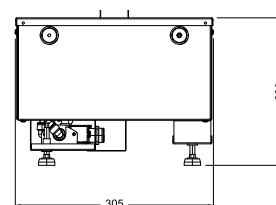

MODEL	DIM 'A'
CAS500	508mm
CAS1000	1017mm

Przy zabudowie wszystkich kaset kominkowych niezbędne jest pozostawienie odpowiedniego kanału wentylacyjnego w celu zapewnienia urządzeniu właściwego dopływu powietrza. Więcej informacji w instrukcji obsługi.

	Cassette 1000 retail	
Ogólna specyfikacja	Efekt płomieni	Optimyst®
	Numer katalogowy	210661
	Kod EAN	5011139210661
	Model	Kaseta kominkowa
	Widok na palenisko	4-stronny
	Kolor	Czarny
	Dekoracja paleniska	Metalowe palenisko (opcjonalnie dostępny zestaw polan 1000)
Wymiary produktu	Wymiary paleniska (szer. x wys.)	99 x 20 cm
	Wymiary zewnętrzne (szer. x wys. x gł.)	101 x 30 x 20 cm
Szczegółowa specyfikacja	Funkcja grzewcza	Nie
	Termostat	Nie
	Pilot zdalnego sterowania	Tak
	Dodatkowe sterowanie manualne	Tak
	Podświetlenie	LED
	Efekty dźwiękowe	Tak
	Efekty kolorystyczne	Nie
Pobór energii	Grzanie, moc w trybie 1	–
	Grzanie, moc w trybie 2	–
	Zużycie energii przez efekty optyczne	450 W
	Maks. zużycie energii	450 W
Zasilanie	Napięcie / częstotliwość	230 V/50 Hz
Informacje dodatkowe	Masa produktu	17,5 kg
	Długość kabla zasilającego	1,5 m
	Gwarancja	2 lata