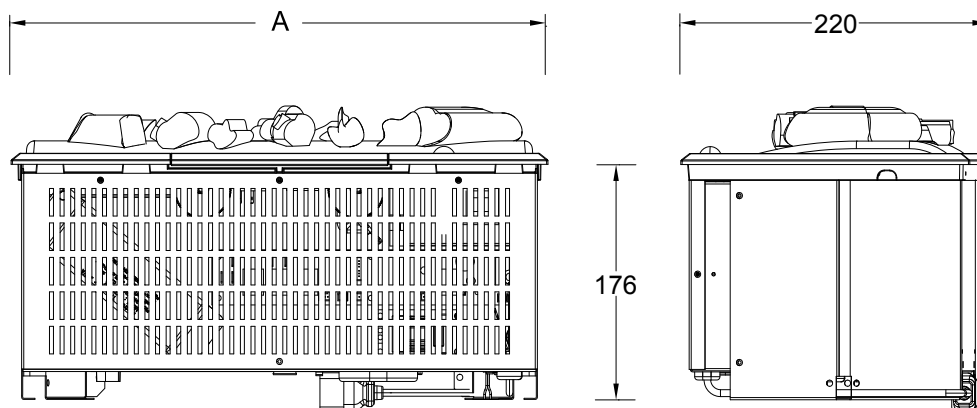

Zestaw polan **Logset 400 L**  
do Cassette 400/600 LED

Zestaw polan **Logset 600 L**  
do Cassette 400/600 LED

Numer katalogowy: 210791 | Kod EAN: 5011139210791 | Optimyst®

 **Dimplex**

**Zastrzeżenie**  
Opracowaliśmy tę publikację z najwyższą starannością. Jednak informacje w tej publikacji mogą być fałszywie interpretowane i mogły zostać zmienione lub uzupełnione. Niniejsza publikacja może ulec zmianie. Glen Dimplex nie ponosi odpowiedzialności za konsekwencje działań, decyzji lub wyników opartych wyłącznie na informacjach zawartych w niniejszej publikacji.

	Cassette 400/600 LED	
<b>Ogólna specyfikacja</b>	Efekt płomieni	Optimyst®
	Numer katalogowy	210791
	Kod EAN	5011139210791
	Model	Kaseta kominkowa
	Widok na palenisko	4-stronny
	Kolor	Biały / czarne palenisko
	Dekoracja paleniska	Metalowe palenisko (opcjonalnie dostępny zestaw polan)
<b>Wymiary produktu</b>	Wymiary paleniska (szer. x wys.)	38 x 20 cm
	Wymiary zewnętrzne (szer. x wys. x gł.)	41 x 18 x 22 cm
<b>Szczegółowa specyfikacja</b>	Funkcja grzewcza	Nie
	Termostat	Nie
	Pilot zdalnego sterowania	Tak
	Dodatkowe sterowanie manualne	Tak
	Podświetlenie	LED
	Efekty dźwiękowe	Tak
	Efekty kolorystyczne	Nie
<b>Pobór energii</b>	Grzanie, moc w trybie 1	–
	Grzanie, moc w trybie 2	–
	Zużycie energii przez efekty optyczne	125 W
	Maks. zużycie energii	125 W
<b>Zasilanie</b>	Napięcie / częstotliwość	230 V/50 Hz
<b>Informacje dodatkowe</b>	Masa produktu	5 kg
	Długość kabla zasilającego	1,5 m
	Gwarancja	2 lata